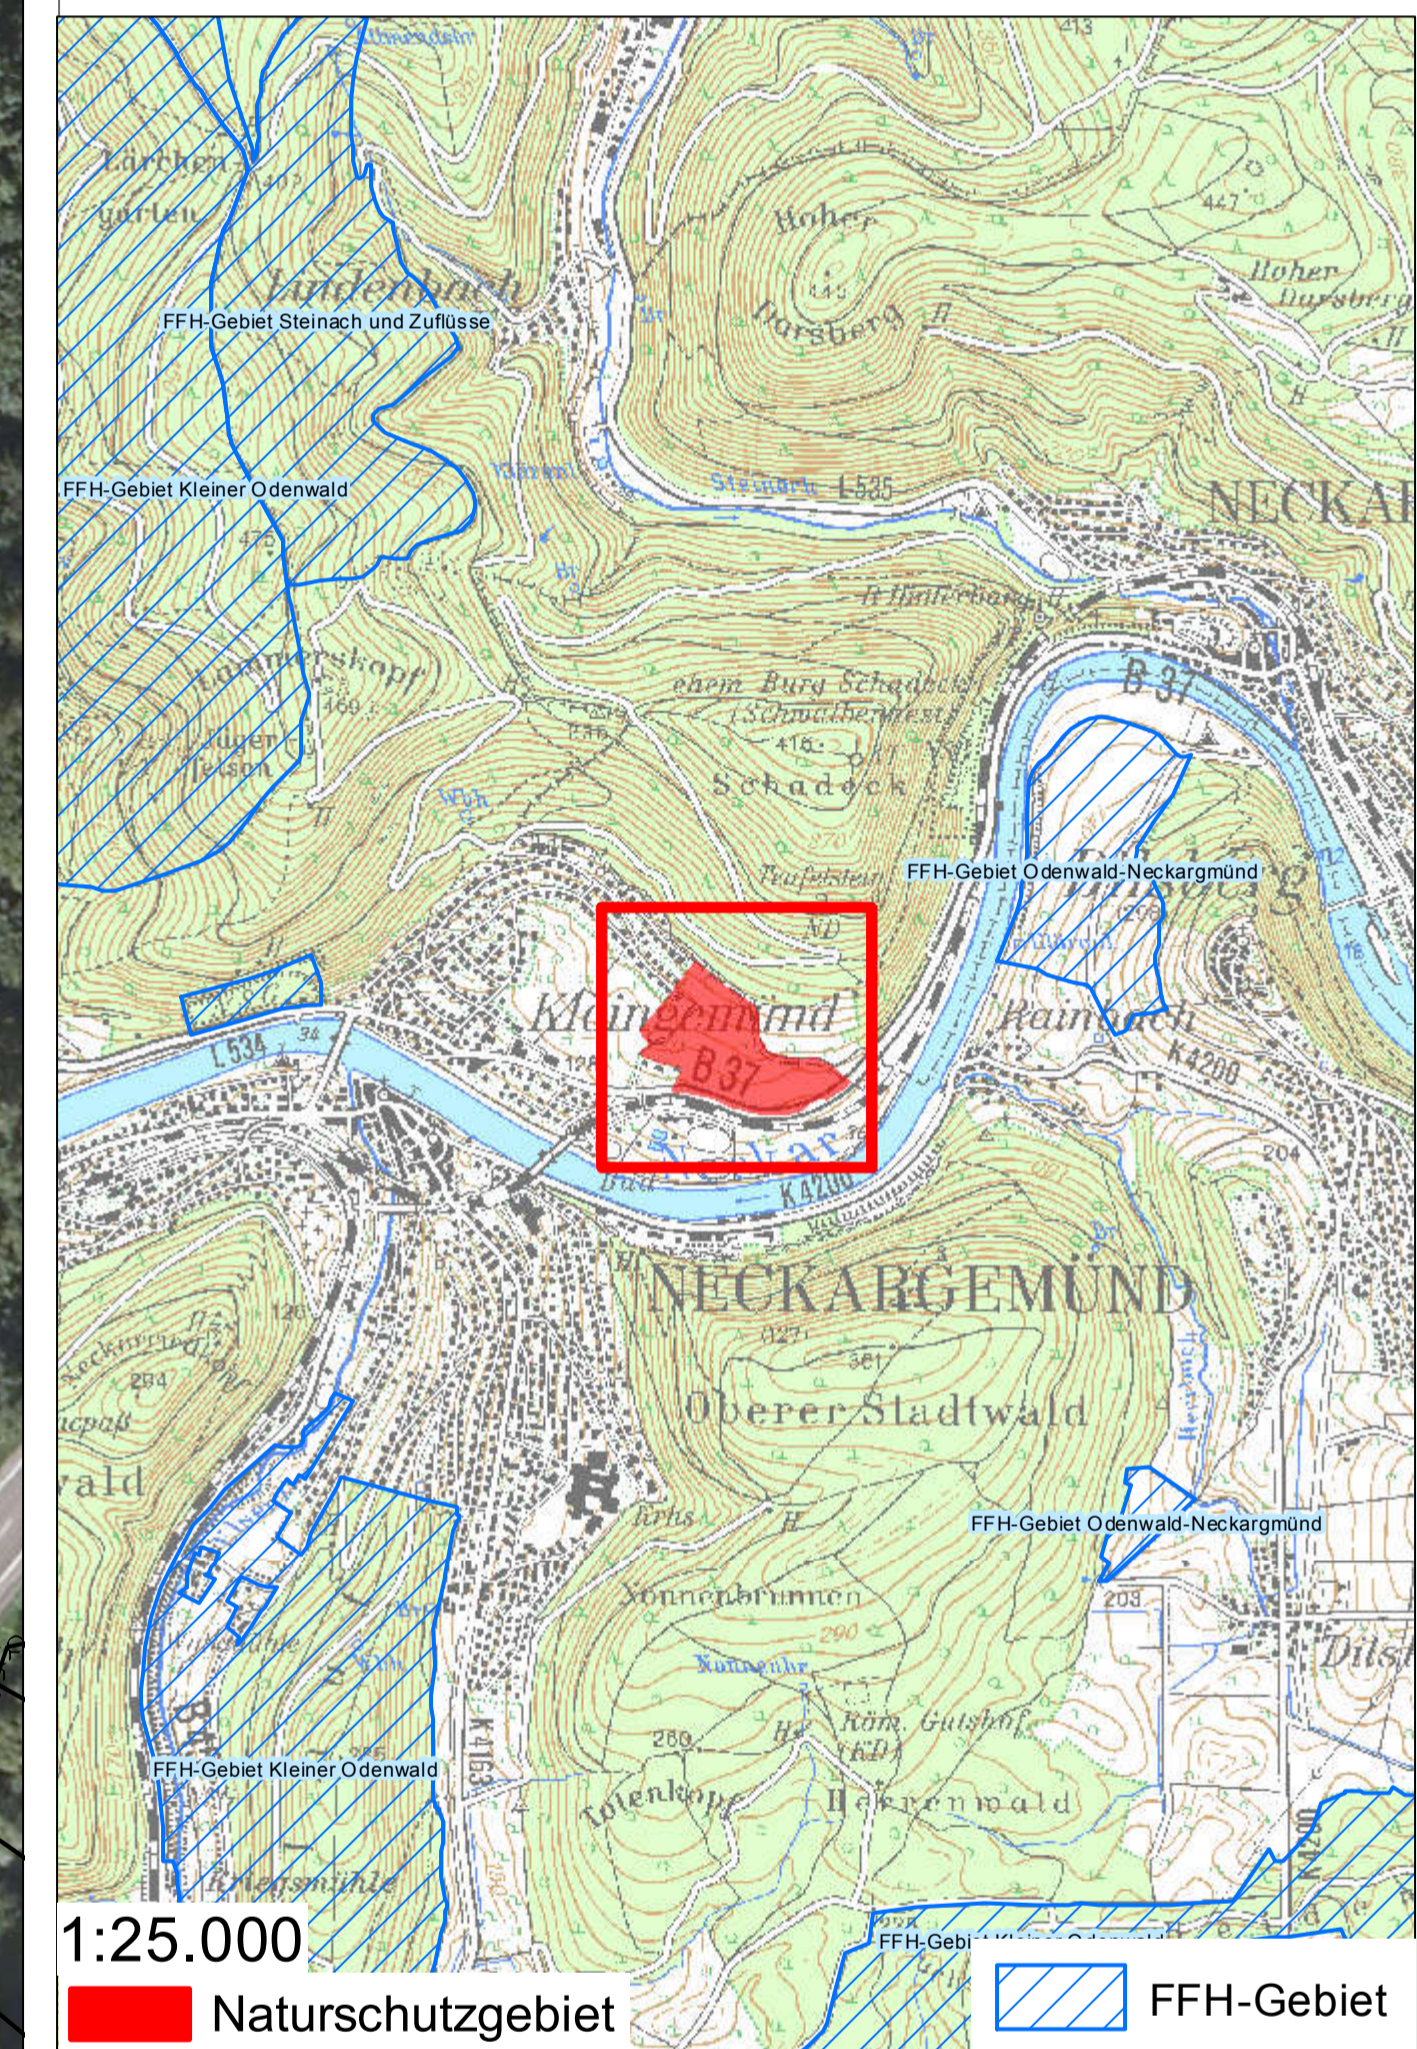

Diese Karte ist Bestandteil der Verordnung
des Regierungspräsidiums Karlsruhe vom:

Regierungspräsidium Karlsruhe
Karlsruhe, den

Nicolette Kressl
Regierungspräsidentin

Baden-Württemberg
REGIERUNGSPRÄSIDIUM KARLSRUHE

1:25.000

Naturschutzgebiet FFH-Gebiet

Naturschutzgebiet "Streuobstwiesen Kleingemünd"

Rhein-Neckar-Kreis,
Stadt Neckargemünd und
Gemarkung Neckargemünd

- Naturschutzgebietsgrenze
- ALK-Flurstück mit Nummer
- Gemarkungsgrenze

Anhörung

Datum: 03.07.2012

1:1.000

GIS-Bearbeitung und Kartografie:
Johannes Bierer, Abteilung 5
Referat 56 "Naturschutz und Landschaftspflege"